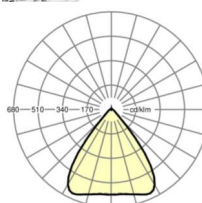

параметры

номер заказа	19432024270
код EAN	4020863416943
номер таможенного тарифа	94051190
Знак прохождения контроля	IP 64, класс защиты I, ENEC10 VDE, F, D, HACCP DIN10500/Food/IFS-пригодность для применения/BRC, Indoor, CE
Степень ударопрочности IK	IK03 (-20°C bis 35°C)
Температура окружения	ta -20°C в 35°C
Гарантийный срок	5 лет
Государственные программы поддержки	BEG - государственные субсидии для энергосберегающих зданий (действительна только для Германии)

электротехника

Балласт	Электронный драйвер (1 штука)
Мощность системы	79W
сетевое напряжение	230V/50Hz
автоматический предохранитель (пусковой ток)	13 штук/B10, 21 штук/B16, 22 штук/C10, 36 штук/C16
класс энергосбережения/Источник света	C

Оптика

Оснастка	LED, цветопередача/оттенок света CRI ≥ 80 / 6500K
Допуск для координаты цветности (MacAdam)	3SDCM
Фотобиологическая безопасность (светильник)	RG1
Номинальный световой поток	13603lm
Срок службы LED	50000h L80/B10 (Tq 35°C)
светоотдача светильников	172lm/W
Угол излучения	80° (C0) / 80° (C90)
UGR поп./вдоль	19.5 / 19.8

DEEP-LINK

<https://www.regiolux.de/ru/article/19432024270>

Ссылка	LED 14000lm 865
ηLB	100 %
Φ ↓/↑	98 % / 2 %
UGR поп./вдоль	19.5 / 19.8